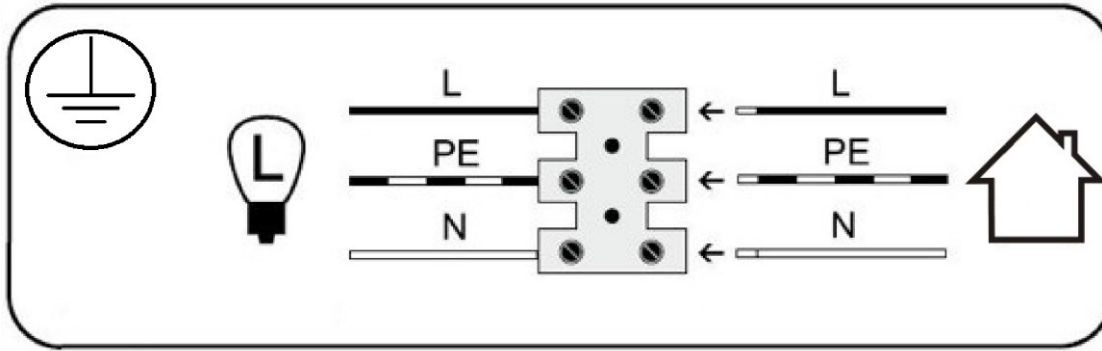

E14 LED MAX 7W PALOMA 8504

DE

L1

Stromleitung (Phase) braun

L

Stromleitung (Phase) schwarz

PE

Schutzleitung (gelb/grün)

N

Neutraler Leiter (null)

Schutzklasse II Lampe ohne Schutzleitung

Schutzklasse I Lampe mit Schutzleitung

Symbol für den Netzanschluss auf der Lampenseite

Symbol für den Netzanschluss auf der Hausseite

ENG

L1

Symbol Podłączenie do sieci od strony lampy

Symbol Podłączenie do sieci od strony domu