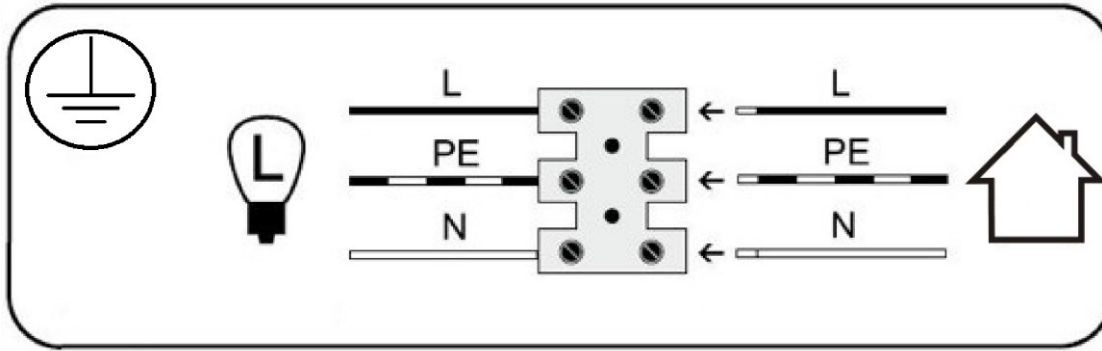

E14 LED MAX 7W LIVIA 1416

DE

L1

Stromleitung (Phase) braun

L

Stromleitung (Phase) schwarz

PE

Schutzleitung (gelb/grün)

N

Neutraler Leiter (null)

Schutzklasse II Lampe ohne Schutzleitung

Schutzklasse I Lampe mit Schutzleitung

Symbol für den Netzanschluss auf der Lampenseite

Symbol für den Netzanschluss auf der Hausseite

ENG

L1

Symbol Podłączenie do sieci od strony lampy

Symbol Podłączenie do sieci od strony domu