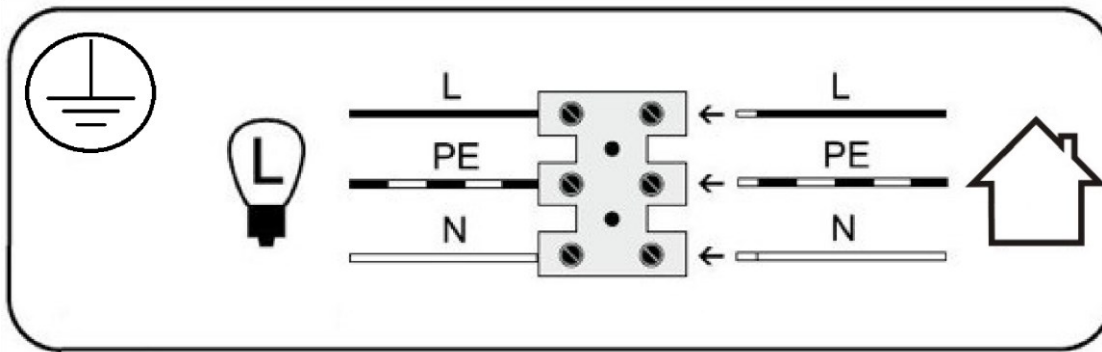

E14 LED MAX 5W  PARULA 8275

DE

L1

Stromleitung (Phase) braun

L

Stromleitung (Phase) schwarz

PE

Schutzleitung (gelb/grün)

N

Neutraler Leiter (null)

Schutzklasse II Lampe ohne Schutzleitung

Schutzklasse I Lampe mit Schutzleitung

Symbol für den Netzanschluss auf der Lampenseite

Symbol für den Netzanschluss auf der Hausseite

ENG

L1

Symbol Podłączenie do sieci od strony lampy

Symbol Podłączenie do sieci od strony domu