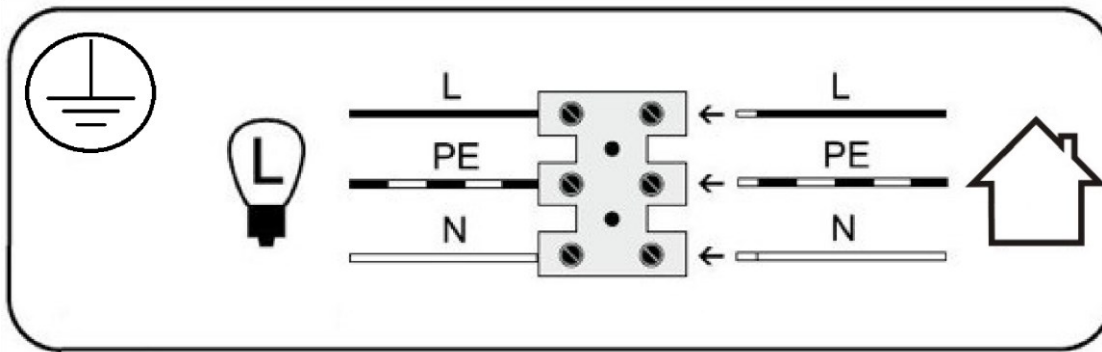

E14 LED MAX 7W PALOMA 2184

DE

L1

Stromleitung (Phase) braun

L

Stromleitung (Phase) schwarz

PE

Schutzleitung (gelb/grün)

N

Neutraler Leiter (null)

Schutzklasse II Lampe ohne Schutzleitung

Schutzklasse I Lampe mit Schutzleitung

Symbol für den Netzanschluss auf der Lampenseite

Symbol für den Netzanschluss auf der Hausseite

ENG

L1

Symbol Podłączenie do sieci od strony lampy

Symbol Podłączenie do sieci od strony domu