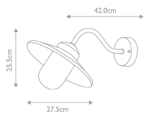

OPIS PRODUKTU

Kolekcja lamp zewnętrznych Klampenborg czerpie inspirację ze stylu skandynawskiego. Wszystkie produkty z tej serii objęte są 15-letnią gwarancją antykorozyjną. Oprawy zewnętrzne Klampenborg mają stopień ochrony IP44.

Marka	Elstead Lighting
Rodzina	Klampenborg
Przeznaczenie	zewnętrzne
Gwarancja	15-letnia gwarancja antykorozyjna
Typ produktu	latarnia ścienna
Klasa IP	IP44
Wykończenie	czarny
Wysokość oprawy (mm)	255
Szerokość (mm)	275
Średnica (mm)	
Minimalna długość (mm)	
Maksymalna długość (mm)	
Głębokość (mm)	420
Źródło zasilania	napięcie sieciowe
Napięcie	220-240 V
Maksymalna moc (W)	60
Ilość źródeł światła	1
Oprawka	E27
Wbudowany LED	nie
Ilość lumenów (lm)	
Temperatura barwowa LED (K)	
Materiał	stal nierdzewna 304, szkło przezroczyste
Czas pracy (h)	
Oprawa z możliwością ściemniania	kompatybilna z żarówkami ściemnianymi
Waga netto (kg)	1,15
Wymiary opakowania (cm)	28,5 x 25,5 x 41
Waga brutto (kg)	1,65