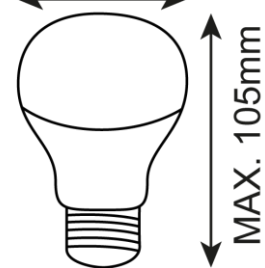

argon® LAMPY

LUKKA 3891

MAX. 50mm

1)

2)

3)

E27 LED MAX 15W  LUKKA 3891