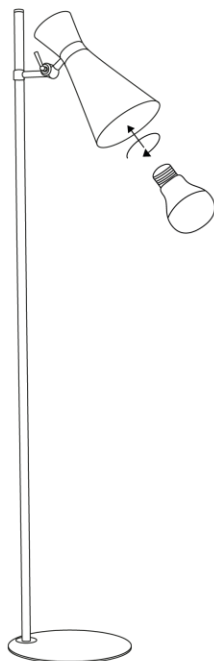

argon® LAMPY

LUKKA 3891

MAX. 50mm

1)

2)

3)

E27 LED MAX 15W  LUKKA 3891