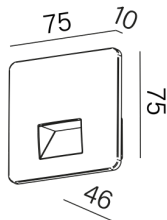

Rysunek techniczny

Zdjęcia poglądowe

Informacje ogólne

Kategoria: kinkiety

Zawiera zintegrowane źródło światła.
Zawiera zasilacz

Czas realizacji: zgodnie z potwierdzeniem;
W przypadku zamówienia powyżej 30 sztuk należy potwierdzić czas realizacji.

MOC

źródła światła: 4W

OPTYKA

czarny

STEROWANIE

ON/OFF

WYMIARY

szerokość: 75mm
długość: 75mm
wysokość: 10mm