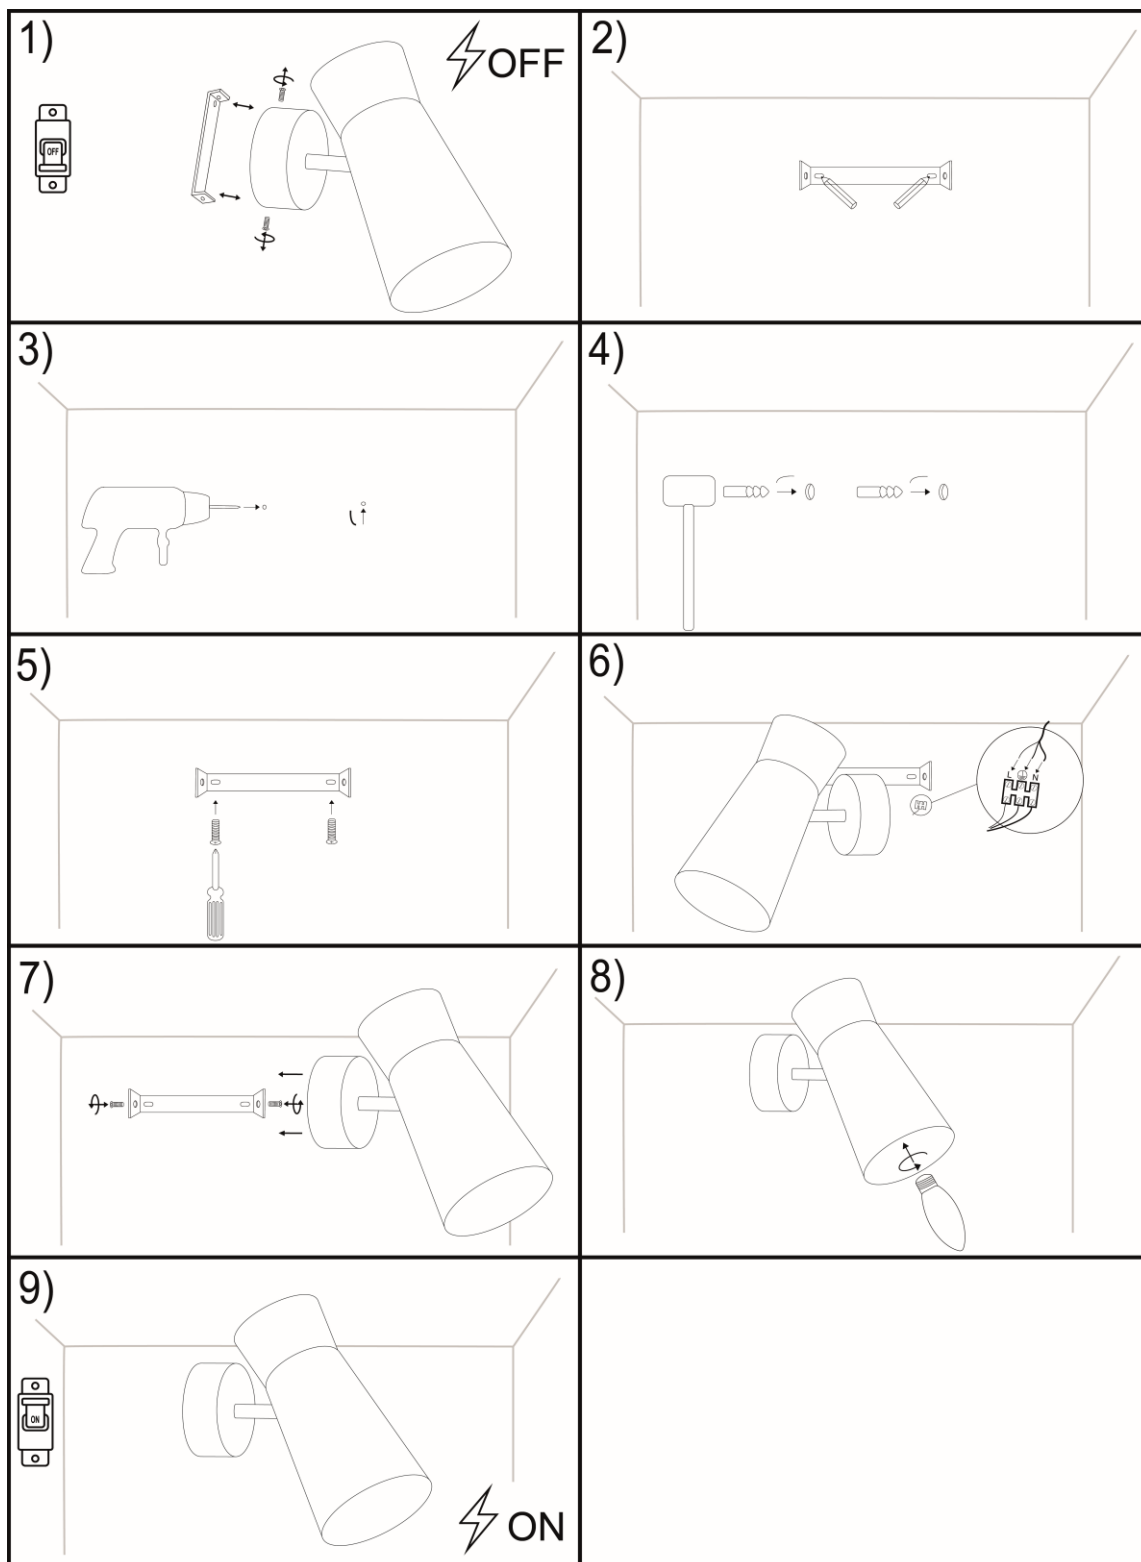

argon® LAMPY

LORD 8763

MAX. 35mm

E14 LED MAX 7W LORD 8763

DE

L1

Stromleitung (Phase) braun

L

Stromleitung (Phase) schwarz

PE

Schutzleitung (gelb/grün)

N

Neutraler Leiter (null)

Schutzklasse II Lampe ohne Schutzleitung

Schutzklasse I Lampe mit Schutzleitung

Symbol für den Netzanschluss auf der Lampenseite

Symbol für den Netzanschluss auf der Hausseite

ENG

L1

Power wire (phase) brown

L

Power wire (phase) black

PE

Protective wire (yellow/green)