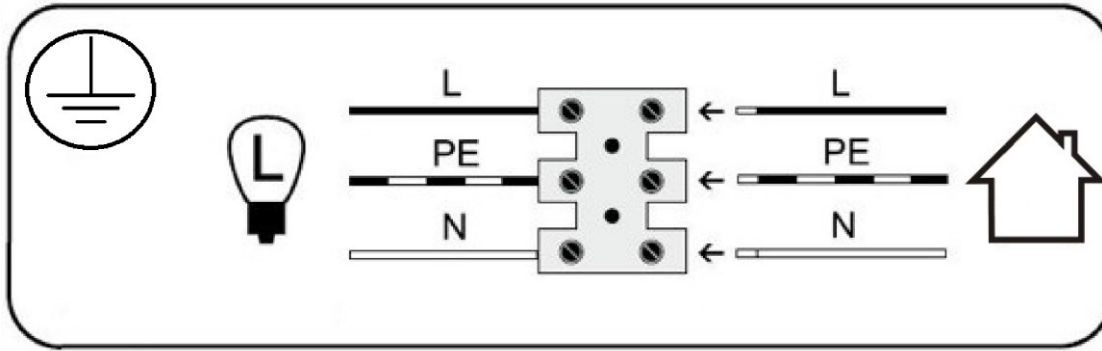

E14 LED MAX 7W PALOMA 8502

DE

L1

Stromleitung (Phase) braun

L

Stromleitung (Phase) schwarz

PE

Schutzleitung (gelb/grün)

N

Neutraler Leiter (null)

Schutzklasse II Lampe ohne Schutzleitung

Schutzklasse I Lampe mit Schutzleitung

Symbol für den Netzanschluss auf der Lampenseite

Symbol für den Netzanschluss auf der Hausseite

ENG

L1

Symbol Podłączenie do sieci od strony lampy

Symbol Podłączenie do sieci od strony domu